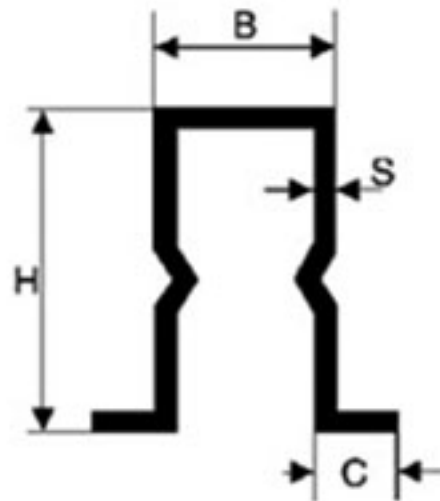

Arcarecci

Disponibili materiale nero e zincato, lunghezza 6mt, su richiesta taglio o produzione a misura

altezza	spessore	Peso
mm	mm	kg/m
50	2.0	4.80
50	2.5	6.00
50	3.0	7.10
75	2.0	2.72
100	2.0	3.80
100	2.5	4.70
120	8.0	0.99