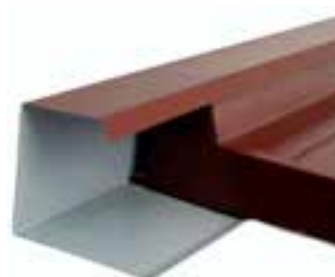

SCOSSALINA A PARETE DISPONIBILE
DAL PRONTO - COLORE:

ROSSO SIENA

SPESSORI : 30 MM - 40 MM

SEMICOLMI A CERNIERA DISPONIBILI DAL
PRONTO - COLORI:

ROSSO SIENA
BIANCO GRIGIO

FRONTALINI CON SGOCCIOLATOIO
DISPONIBILI DAL PRONTO - COLORI:

ROSSO SIENA
BIANCO GRIGIO

CHIUSURA LATERALE DISPONIBILE DAL
PRONTO - COLORE:

ROSSO SIENA

SPESSORI : 30 MM - 40 MM

COLMO MONOFALDA DISPONIBILI
DAL PRONTO - COLORI:

ROSSO SIENA
BIANCO GRIGIO

CAPPELLOTTI DISPONIBILI DAL PRONTO -
COLORI:

BASE 15 : ZINCATO - ROSSO SIENA - BIANCO
GRIGIO - VERDE FORESTA - TESTA DI MORO

BASE 20 : ROSSO SIENA - BIANCO GRIGIO -
TESTA DI MORO